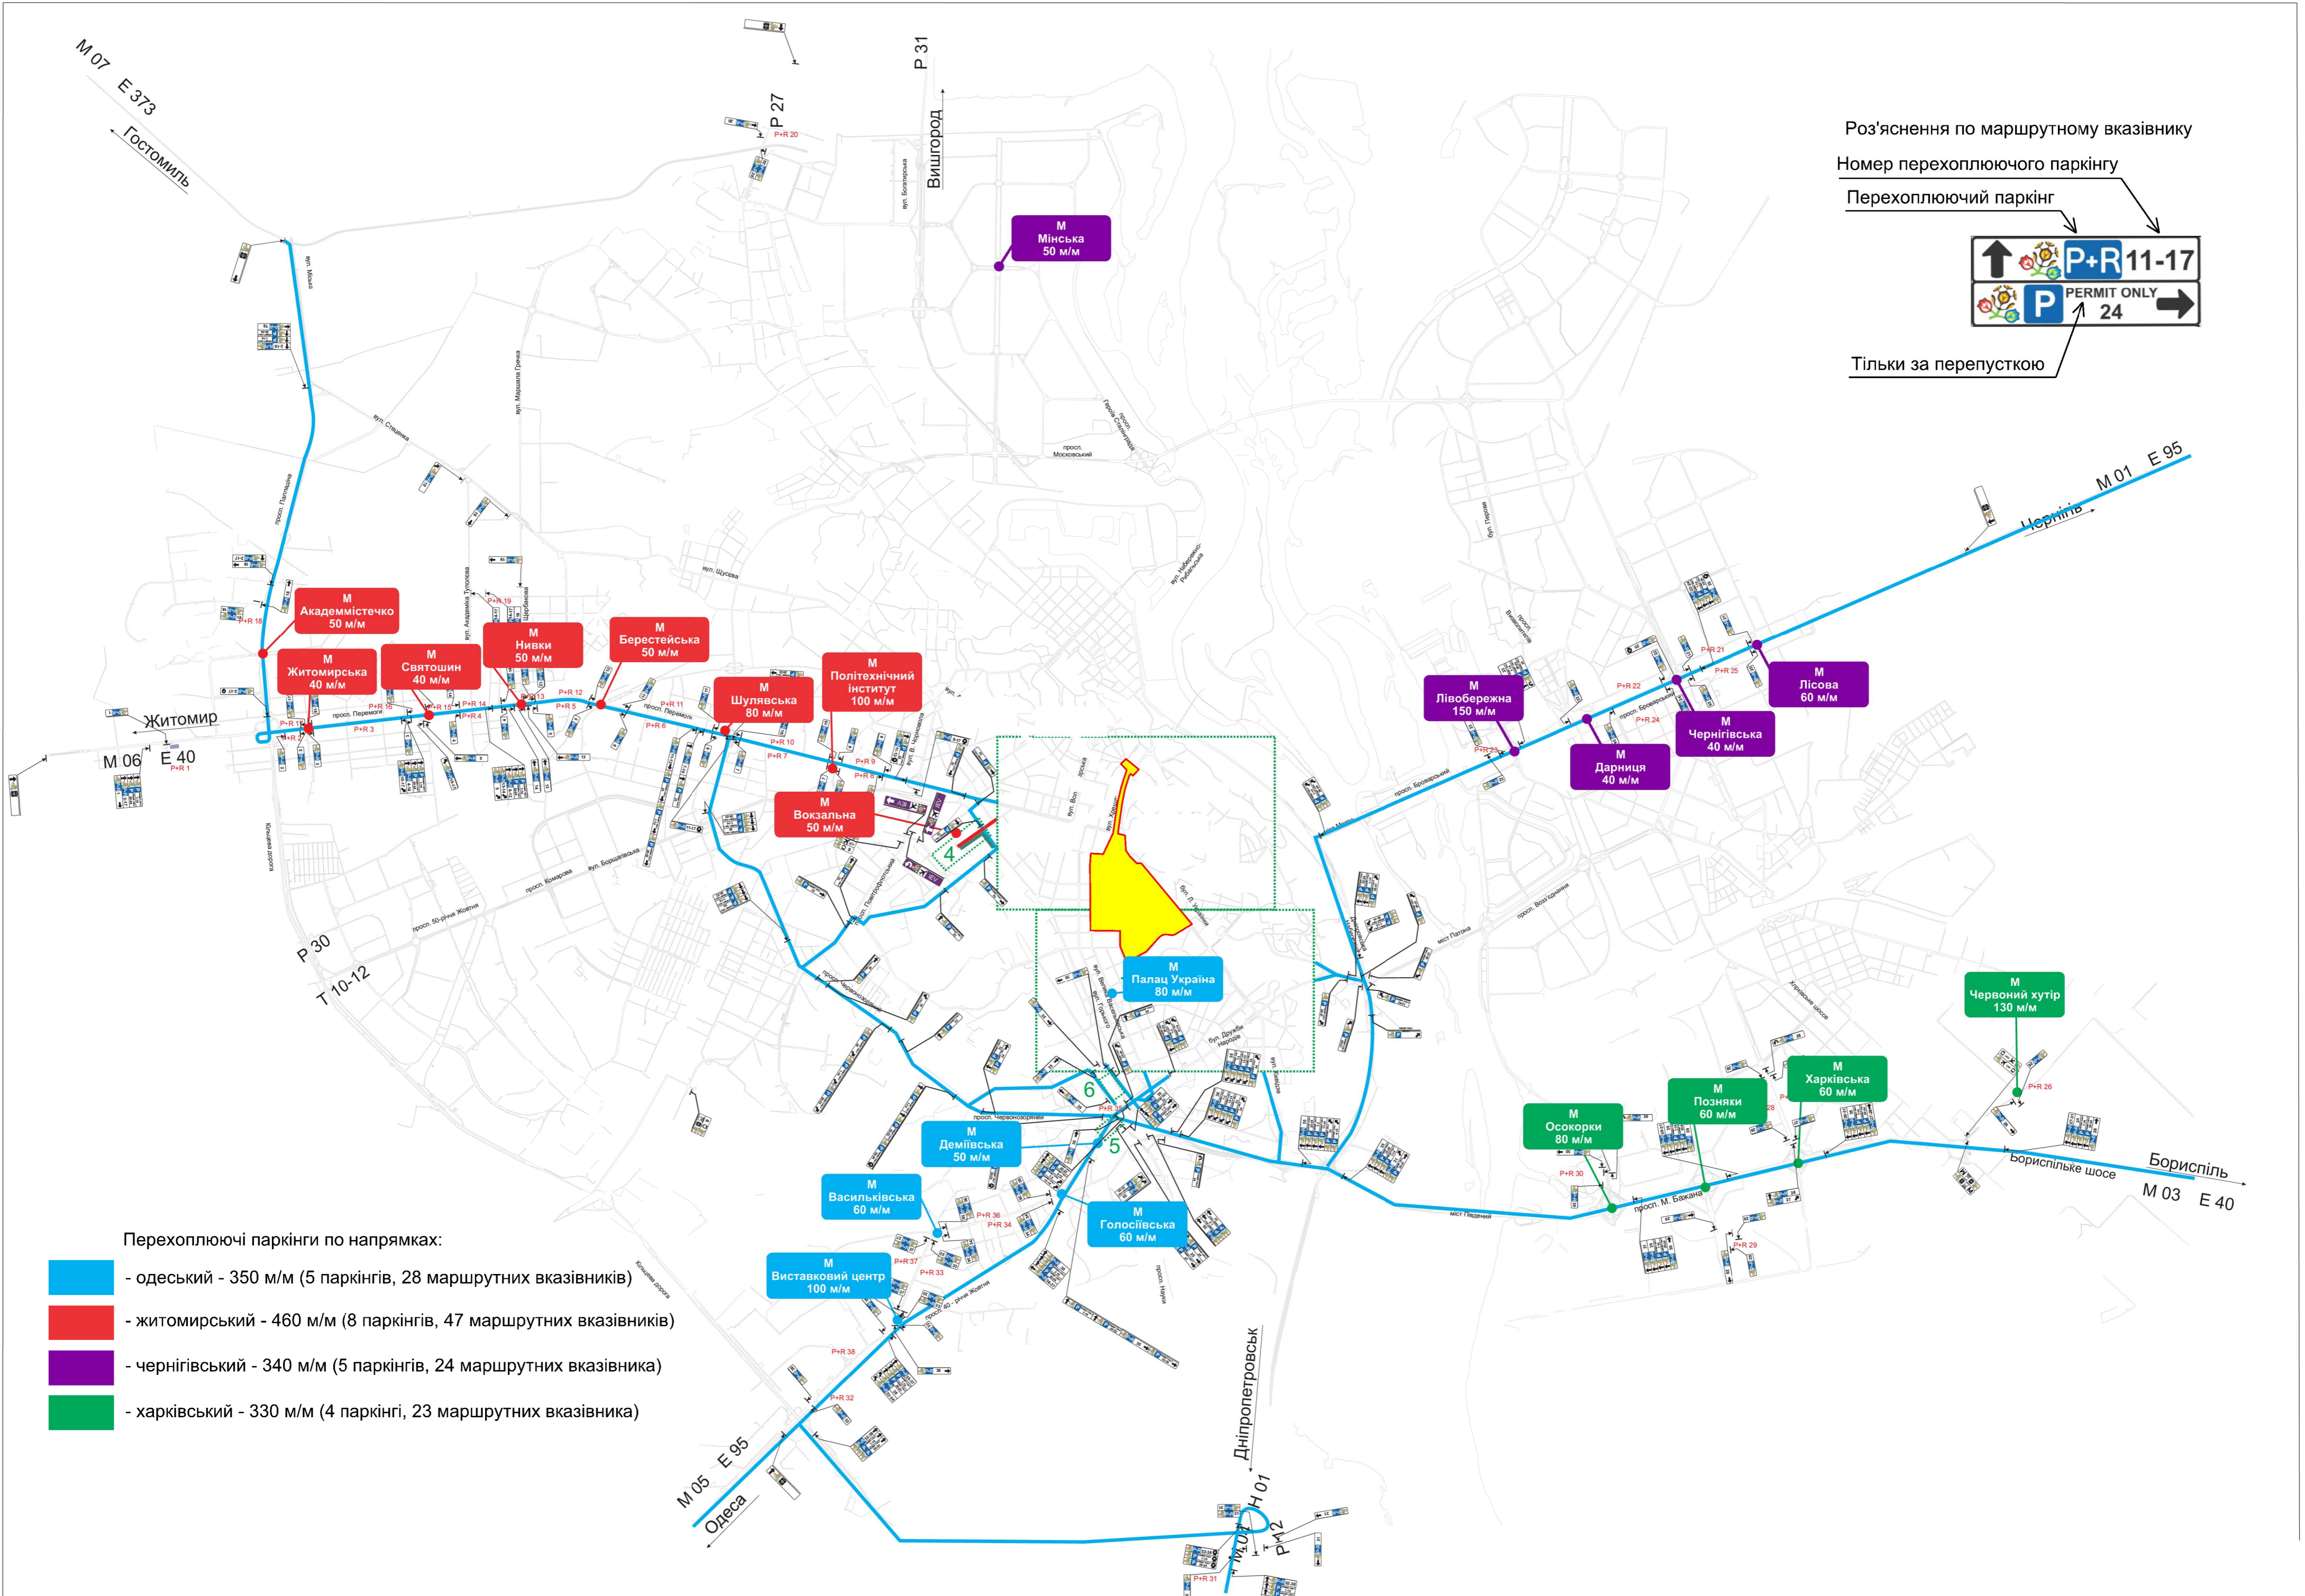

МІСЦЯ РОЗТАШУВАННЯ ПЕРЕХОПЛЮЮЧИХ ПАРКІНГІВ НА ЧАС ЄВРО-2012

Роз'яснення по маршрутному вказівнику

Номер перехоплюючого паркінгу

Перехоплюючий паркінг

Тільки за перепусткою

Перехоплюючі паркінги по напрямках:

- - одеський - 350 м/м (5 паркінгів, 28 маршрутних вказівників)
- - житомирський - 460 м/м (8 паркінгів, 47 маршрутних вказівників)
- - чернігівський - 340 м/м (5 паркінгів, 24 маршрутних вказівника)
- - харківський - 330 м/м (4 паркінгі, 23 маршрутних вказівника)